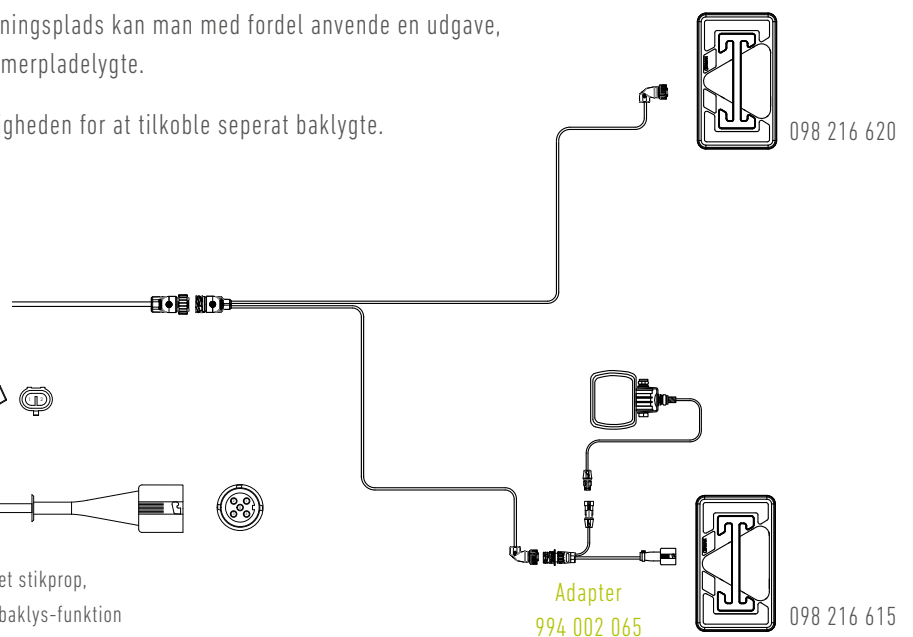

Varianter & kombinationer

Kan anvendes overalt

TM12 baglygte	H → V ←	5 polet stikdåse / M6 bolte	7 polet AMP stikdåse / M8 bolte	Position Stop Progressivt blink	Bak	Tåge	Refleks	Nummerplade	LED styring (blink)	Artikel Nr.

15 polet front tilslutning (ISO12098)

  * Adapterkabel 994 002 065	←	✓		✓	✓*	✓	△	✓		098 216 615
	→		✓	✓	✓	✓	△			098 216 620
OBS - Hulmønster lidt forskudt på variant med integreret nummerpladelys										

	→		✓	✓	✓	✓	△			098 216 620
	←		✓	✓	✓	✓	△			098 216 621
	→		✓	✓	✓	✓	△	✓		098 216 622
	←		✓	✓	✓	✓	△	✓		098 216 623

Truck variant

	→		✓	✓	✓	✓	□			098 216 630
	←		✓	✓	✓	✓	□			098 216 631

Kombination af TM12 baglygter ved behov for integreret nummerpladelygte

Til trailere med begrænset montage- eller indbygningsplads kan man med fordel anvende en udgave, hvor den venstre lygte har integreret, flytbar nummerpladelygte.

Ved brug af adapterkabel 994 002 065 opnås muligheden for at tilkoble separat baklygte.

* Adapterkabel 994 002 065

7-polet AMP stikdåse > 5-polet bajonet stikprop,
med udtag 2-polet Super Seal stikdåse til baklys-funktion