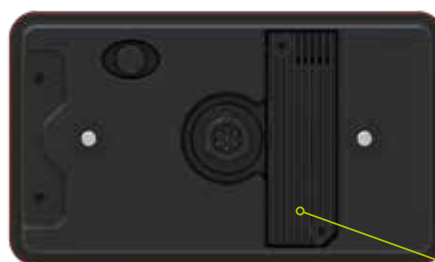

Grundet den kompakte størrelse er TM12 baglygten særdeles velegnet til køretøjer med begrænset montage- eller indbygningsplads.

TM12 - Venstre baglygte

Bagside varianter

Uden LED styreenhed på blinklys. Afdækningskappe
7-polet AMP stikdåse.

Med LED styreenhed på blinklys. LED-styreenhed
7-polet AMP stikdåse.

Kompakt baglygte med integreret styring

Løser mange udfordringer

Highlights

- Lygtehus og lygteglas i polycarbonat med høj modstandsdygtighed
- ERMAX patenteret positionslys Eternal Light® – for optimal trafiksikkerhed
- Progressiv blinklysfunktion
- Integreret multivolt 12/24V LED-styring til overvågning af blinklysfunktion, både ISO 13207 og ældre køretøjer, i henhold til ECE R48 (tilvalg)
- Kompakt – velegnet til køretøjer med begrænset indbygningsplads
- Kan anvendes til både trailer og forvogn – ensartet look
- Markedets eneste baglygte med flytbar IP69K nummerpladebelysning
- ECE, EMC og ADR certificeret
- IP69K rating