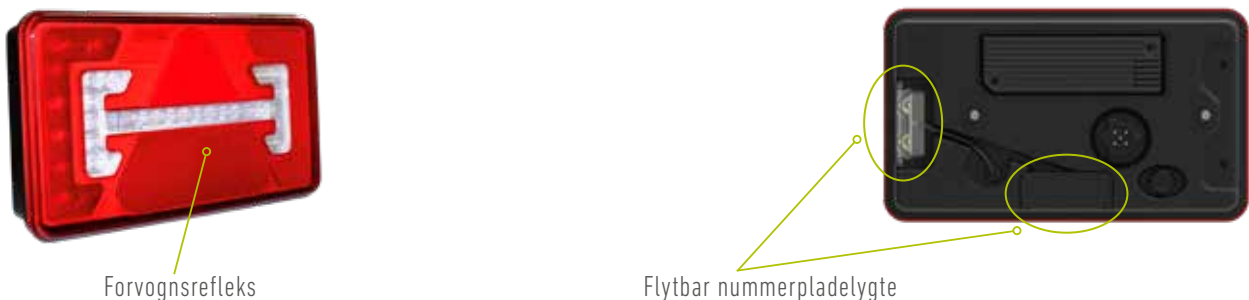

Grundet den kompakte størrelse er TM12 baglygten særdeles velegnet til køretøjer med begrænset montage- eller indbygningsplads.

TM12 - Venstre baglygte

Bagside varianter

Uden LED styreenhed på blinklys. Afdækningskappe
7-polet AMP stikdåse.

Med LED styreenhed på blinklys. LED-styreenhed
7-polet AMP stikdåse.

Kompakt baglygte med integreret styring

Løser mange udfordringer

Highlights

- Lygtehus og lygteglas i polycarbonat med høj modstandsdygtighed
- ERMAX patenteret positionslys Eternal Light® – for optimal trafiksikkerhed
- Progressiv blinklysfunktion
- Integreret multivolt 12/24V LED-styring til overvågning af blinklysfunktion, både ISO 13207 og ældre køretøjer, i henhold til ECE R48 (tilvalg)
- Kompakt – velegnet til køretøjer med begrænset indbygningsplads
- Kan anvendes til både trailer og forvogn – ensartet look
- Markedets eneste baglygte med flytbar IP69K nummerpladebelysning
- ECE, EMC og ADR certificeret
- IP69K rating

TM12 - Højre baglygte

TM12 Baglygte - TRUCK variant

Med flytbart nummerpladelys.
Benyttes sammen med adapterkabel *

Overbevisende teknologi

De bedste valg

Eternal Light® lysteknologi - øger trafiksikkerheden

ERMAX Eternal Light® lysteknologi er designet til optimal SIKKERHED ved kørsel i trafikken. Baseret på flere testresultater kan vi tilbyde den mest optimale homogene lysfunktion.

- Eternal light® opfanges tidligere af øvrige trafikanter end klassiske LED eller glødepære lygter.
- Bidrager til at reducere ulykker i forbindelse med vognbaneskit og højresving.
- giver et blødt lysbillede ved platooning. Forebygger træthed ved længere tids påvirkning, og forebygger derved uheld.