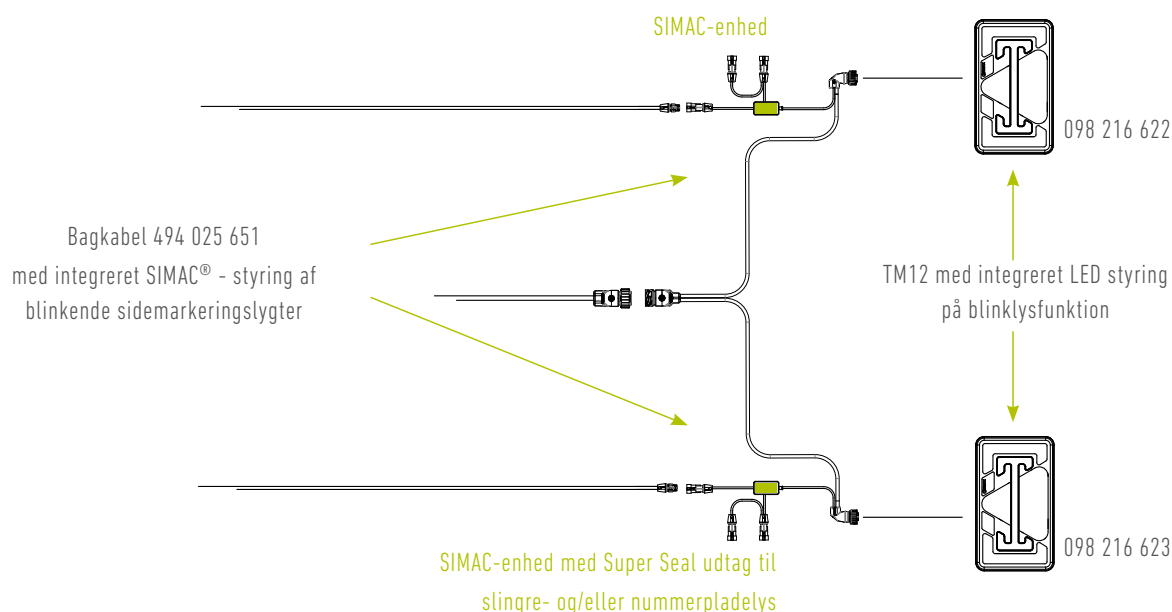

ERMAX Kablesystem med SIMAC®

*Gælder alle kendte mærker i EU per 11/2019