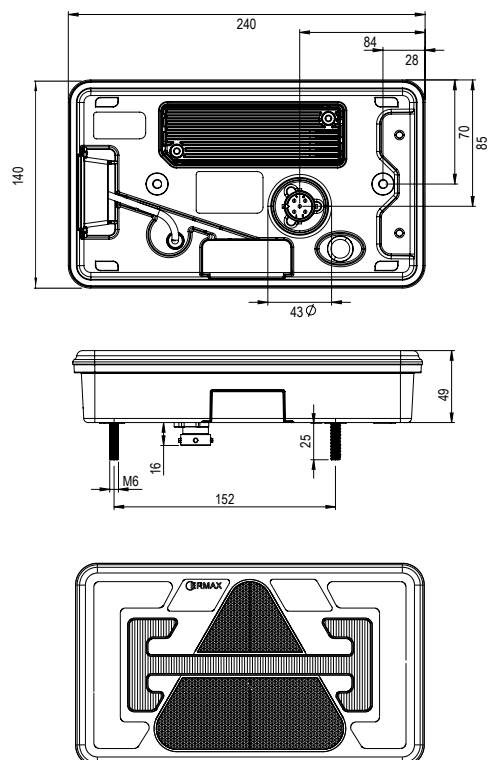

TM12 Trailer version med 5-polet stikdåse
med justerbar nummerpladelygte

OBS - Hulmønster lidt forskudt på Variant med integreret nummerpladerlys

TM12 TRUCK version med 7-polet stikdåse
(uden nummerpladelys)