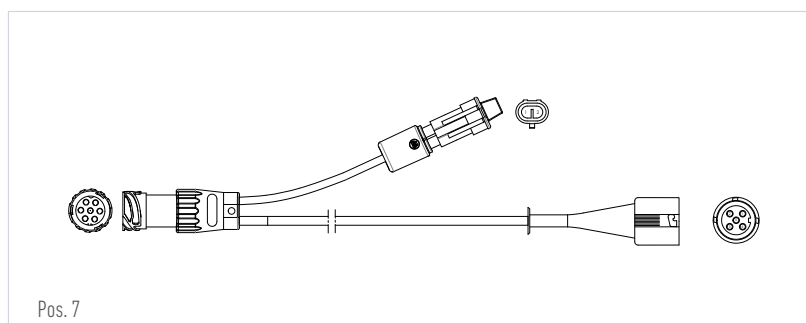

Reserve dele og tilbehør

Pos. 1

Pos. 2

Pos. 3

Pos. 4

Pos. 5

Pos. 6

Pos. 7

Reserve dele og tilbehør

Beslag til montering af slingrelygte, vinklet, lavet af kunststof Bliver leveret med 2 stk rustfrie Torx-skruer. Monteringshul-afstand: 77 mm	1	098 292 610
LED slingrelygte 12/24V, højre / venstre - 300 mm tilslutningskabel med Super Seal stikprop	2	098 241 218
LED slingrelygte 12/24V, højre - 300 mm tilslutningskabel med Super Seal stikprop	3	098 241 448
LED slingrelygte 12/24V, venstre - 300 mm tilslutningskabel med Super Seal stikprop	3	098 241 449
Beskyttelseskappe for baglygte	4	098 296 705
Dæklade - til anvendelse på TM12 baglygten, hvis LED styre-enhed afmonteres. Tætner og beskytter kontaktpunkter for LED styreenhed.	5	098 296 700
LED styreenhed 12/24V til indbygning i TM12 baglygte for overvågning af blinklys. Tilslutning sker med 3 fjederbelastede kontaktpen.	6	098 298 149
Adapterkabel 200 mm 7-polet AMP stikdåse > 5-polet bajonet stikprop og med udtag 2-polet Super Seal stikdåse til baklys-funktion. Til anvendelse ved baglygte med nummerpladelygte-funktion på køretøjer med 7-polet AMP stik.	7	994 002 065