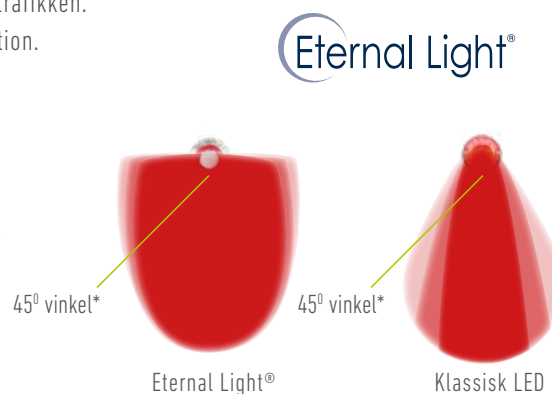

TM12 - Højre baglygte

TM12 Baglygte - TRUCK variant

Med flytbart nummerpladelys.
Benyttes sammen med adapterkabel *

Overbevisende teknologi

De bedste valg

Eternal Light® lysteknologi - øger trafiksikkerheden

ERMAX Eternal Light® lysteknologi er designet til optimal SIKKERHED ved kørsel i trafikken. Baseret på flere testresultater kan vi tilbyde den mest optimale homogene lysfunktion.

- Eternal light® opfanges tidligere af øvrige trafikanter end klassiske LED eller glødepære lygter.
- Bidrager til at reducere ulykker i forbindelse med vognbaneskit og højresving.
- giver et blødt lysbillede ved platooning. Forebygger træthed ved længere tids påvirkning, og forebygger derved uheld.