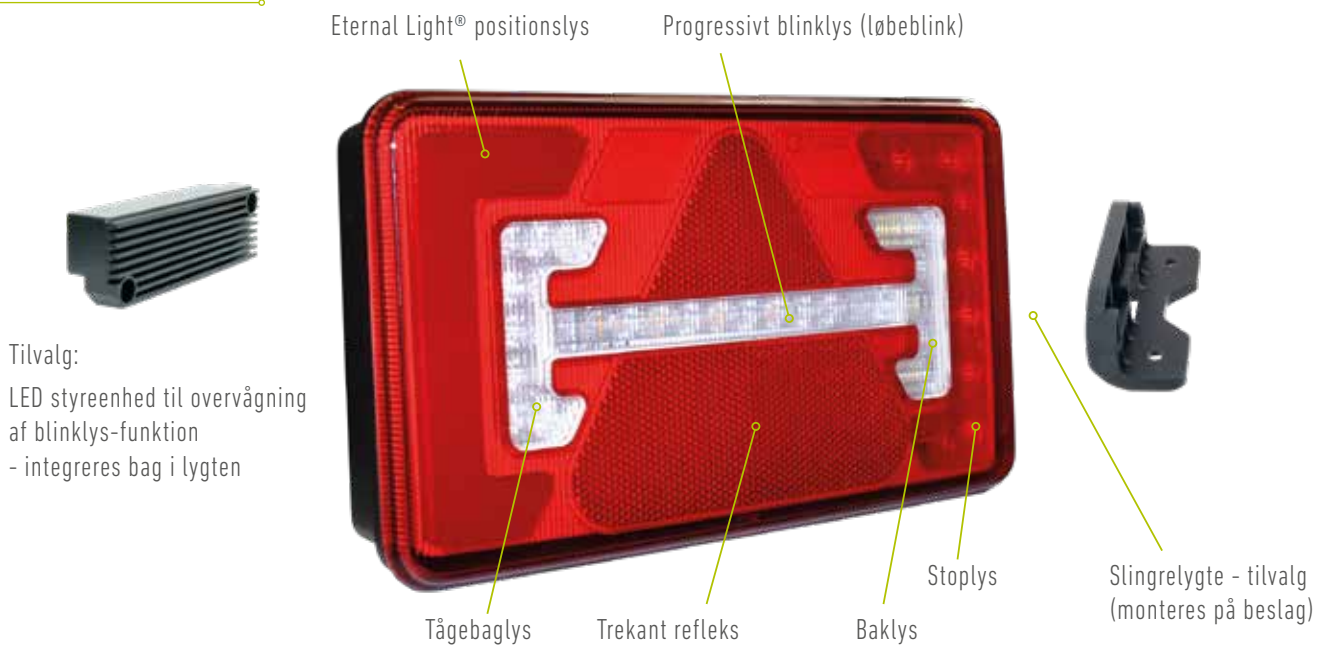

Grundet den kompakte størrelse er TM12 baglygten særdeles velegnet til køretøjer med begrænset montage- eller indbygningsplads.

TM12 - Venstre baglygte

Bagside varianter

Uden LED styreenhed på blinklys. Afdækningskappe
7-polet AMP stikdåse.

Med LED styreenhed på blinklys. LED-styreenhed
7-polet AMP stikdåse.

Kompakt baglygte med integreret styring

Løser mange udfordringer

Highlights

- Lygtehus og lygteglas i polycarbonat med høj modstandsdygtighed
- ERMAX patenteret positionslys Eternal Light® – for optimal trafiksikkerhed
- Progressiv blinklysfunktion
- Integreret multivolt 12/24V LED-styring til overvågning af blinklysfunktion, både ISO 13207 og ældre køretøjer, i henhold til ECE R48 (tilvalg)
- Kompakt – velegnet til køretøjer med begrænset indbygningsplads
- Kan anvendes til både trailer og forvogn – ensartet look
- Markedets eneste baglygte med flytbar IP69K nummerpladebelysning
- ECE, EMC og ADR certificeret
- IP69K rating

TM12 - Højre baglygte

TM12 Baglygte - TRUCK variant

Med flytbart nummerpladelys.
Benyttes sammen med adapterkabel *

Overbevisende teknologi

De bedste valg

Eternal Light® lysteknologi - øger trafiksikkerheden

ERMAX Eternal Light® lysteknologi er designet til optimal SIKKERHED ved kørsel i trafikken. Baseret på flere testresultater kan vi tilbyde den mest optimale homogene lysfunktion.

- Eternal light® opfanges tidligere af øvrige trafikanter end klassiske LED eller glødepære lygter.
- Bidrager til at reducere ulykker i forbindelse med vognbaneskit og højresving.
- giver et blødt lysbillede ved platooning. Forebygger træthed ved længere tids påvirkning, og forebygger derved uheld.