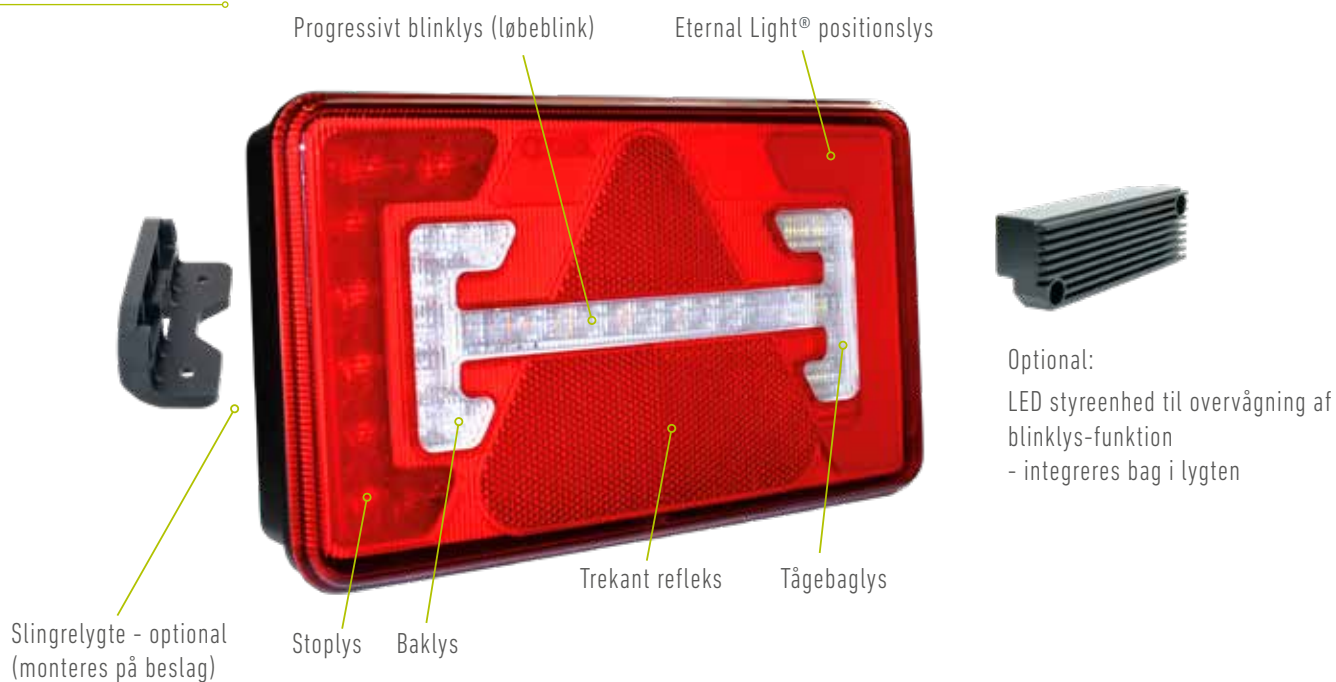

TM12 LED BAGLYGTE

Kompakt og moderne design

Unikt design – og ret cool

Moderne teknologi og design forenet

ERMAX TM12 LED baglygte er markedets mest kompakte baglygte med indbygget LED-styring. Den er designet ud fra de nyeste lys- og LED-teknologier og opfylder de skrappeste krav til teknik, kvalitet og funktionalitet.

TM12 baglygten er udviklet i 100% LED-teknologi og med et unikt, harmonisk design - med en hvid optik på tågelysfunktionen samt et langt moderne, progressivt blinklys. Ligeledes er Eternal Light® teknologien benyttet i TM12 baglygten, hvorved et blødt, homogent og trafiksikkert lysbillede opnås.

Grundet den kompakte størrelse er TM12 baglygten særdeles velegnet til køretøjer med begrænset montage- eller indbygningsplads.

TM12 - Venstre baglygte

Bagside varianter

Uden LED styreenhed på blinklys. Afdækningskappe
7-polet AMP stikdåse.

Med LED styreenhed på blinklys. LED-styreenhed
7-polet AMP stikdåse.

Kompakt baglygte med integreret styring

Løser mange udfordringer

Highlights

- Lygtehus og lygteglas i polycarbonat med høj modstandsdygtighed
- ERMAX patenteret positionslys Eternal Light® – for optimal trafiksikkerhed
- Progressiv blinklysfunktion
- Integreret multivolt 12/24V LED-styring til overvågning af blinklysfunktion, både ISO 13207 og ældre køretøjer, i henhold til ECE R48 (tilvalg)
- Kompakt – velegnet til køretøjer med begrænset indbygningsplads
- Kan anvendes til både trailer og forvogn – ensartet look
- Markedets eneste baglygte med flytbar IP69K nummerpladebelysning
- ECE, EMC og ADR certificeret
- IP69K rating