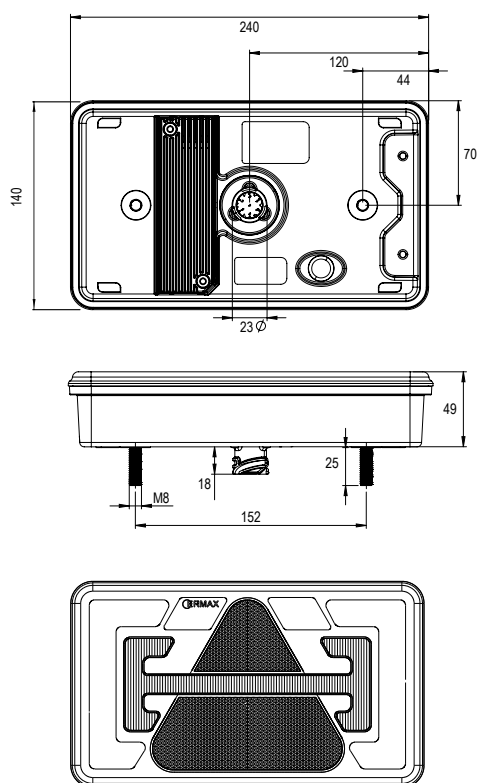

* Adapterkabel 994 002 065

7-polet AMP stikdåse > 5-polet bajonet stikprop,
med udtag 2-polet Super Seal stikdåse til baklys-funktion

Tegninger og målkitser

TM12 Trailer version med 7-polet stikdåse
uden nummerpladelys