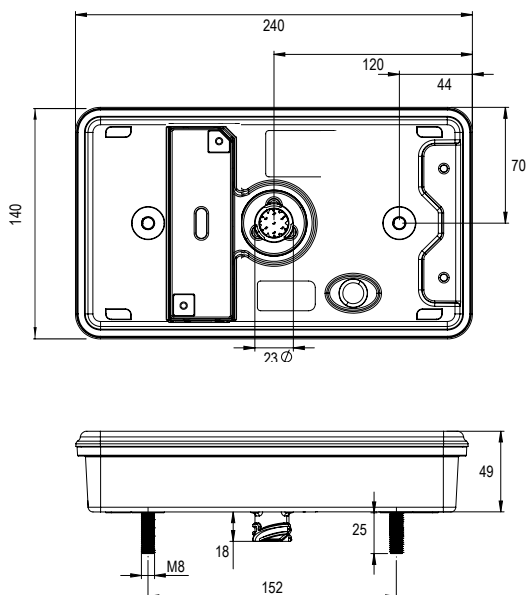

Tegninger og målkitser

TM12 Trailer version med 7-polet stikdåse
uden nummerpladelys

TM12 Trailer version med 5-polet stikdåse
med justerbar nummerpladelygte

TM12 TRUCK version med 7-polet stikdåse
(uden nummerpladelys)